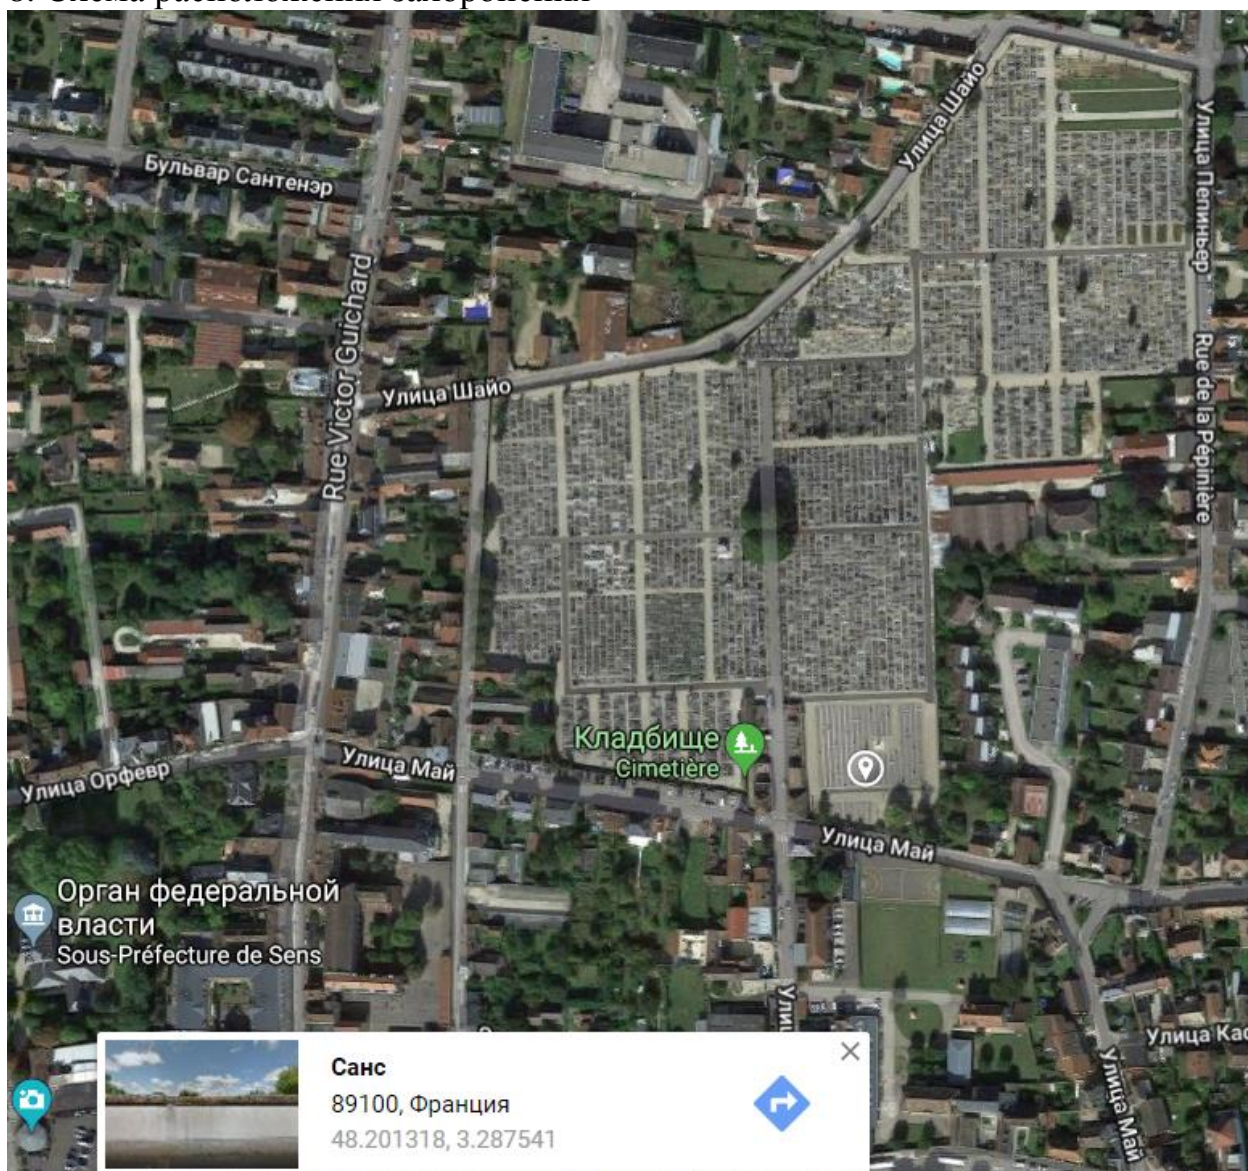

8. Схема расположения захоронения

9. Дополнительная информация о захоронении

На территории военного кафе городского кладбища находятся захоронения 2 русских солдат Первой мировой войны.