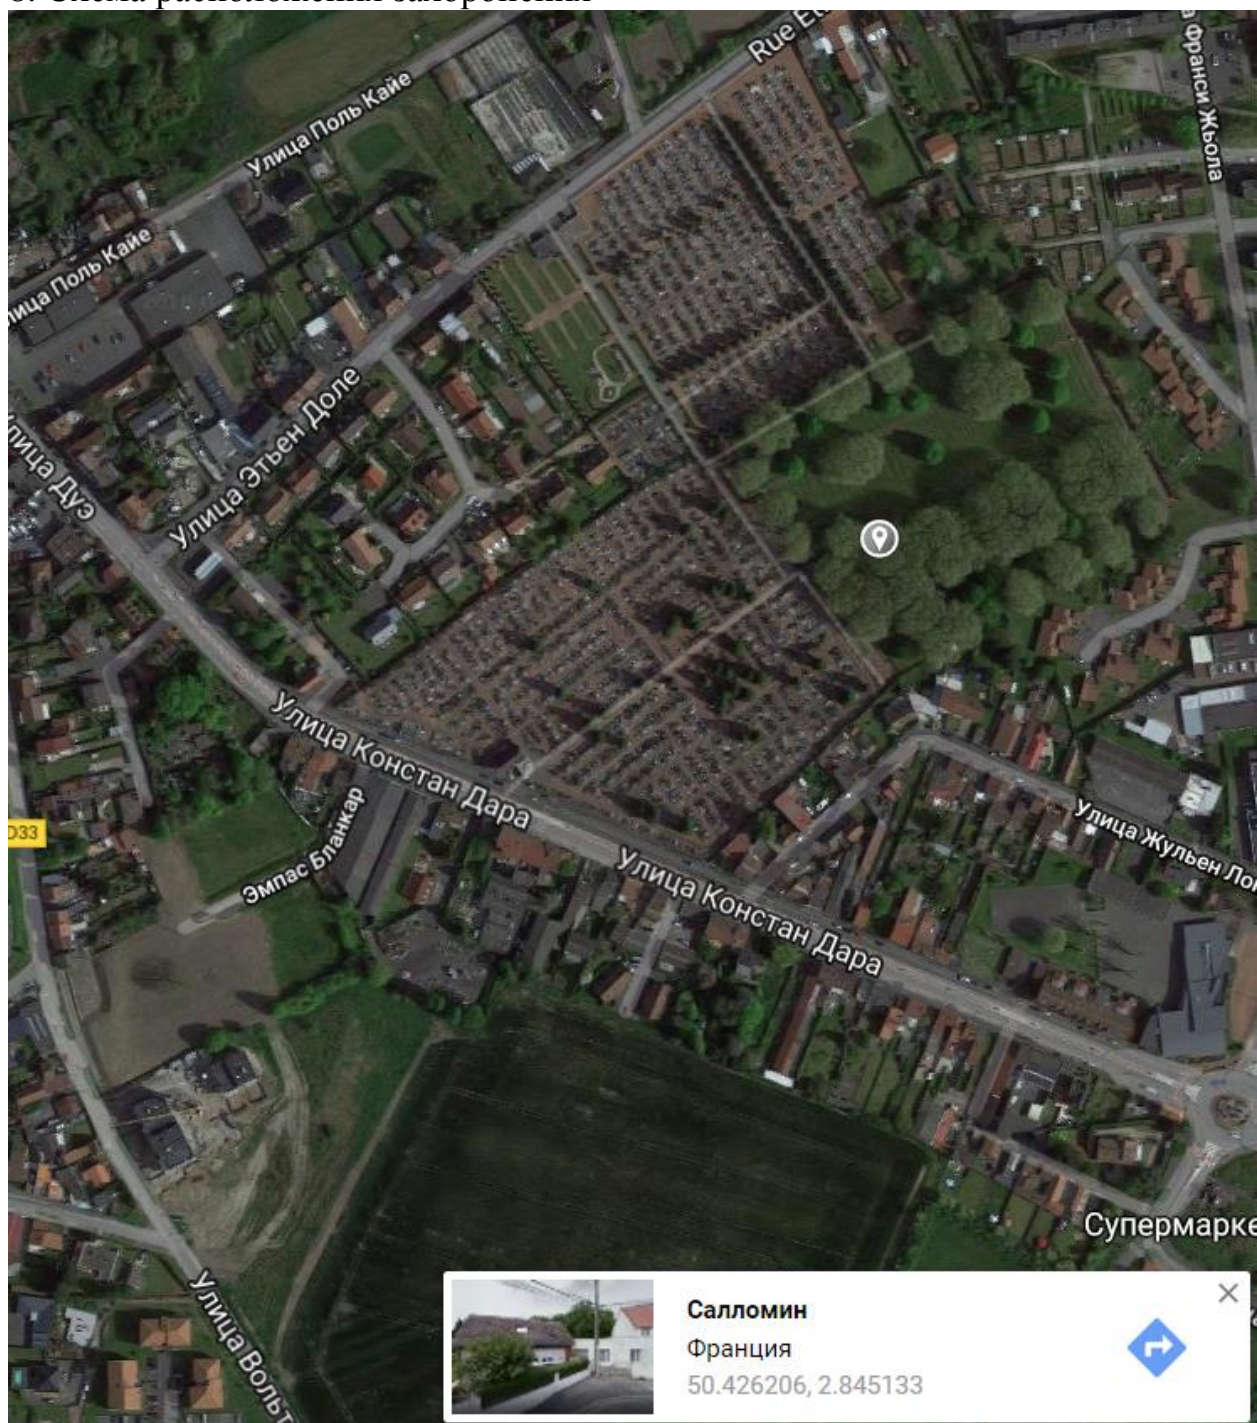

8. Схема расположения захоронения

9. Дополнительная информация о захоронении

На немецком кладбище в Ланс-Салломин находится захоронения 15.646 немецких солдат 1914-1918 гг. и две могилы русских солдат.