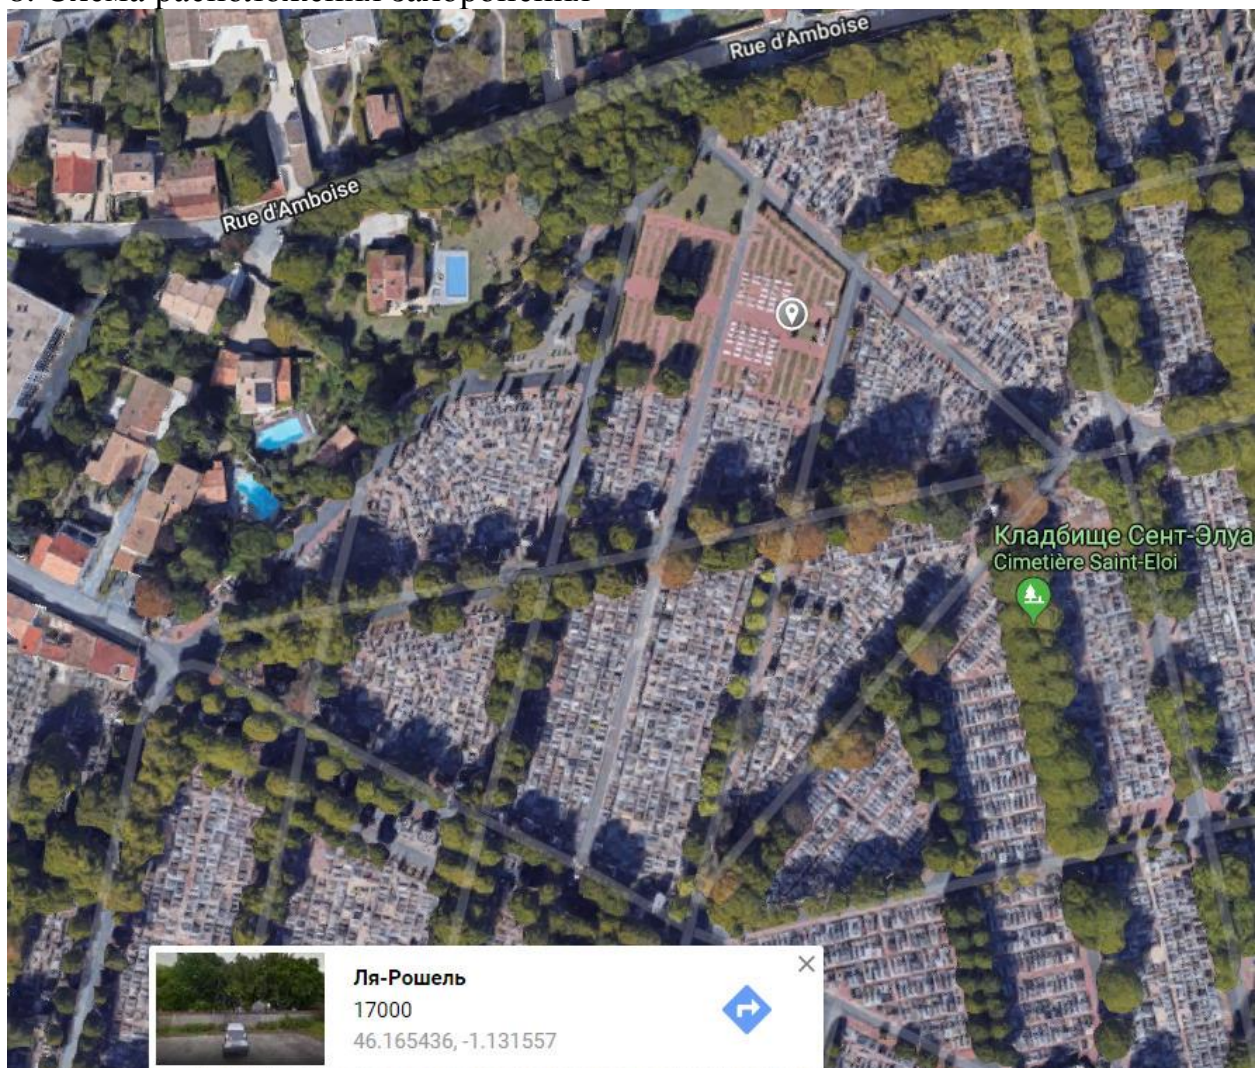

8. Схема расположения захоронения

9. Дополнительная информация о захоронении

На кладбище находятся захоронения солдат Первой мировой войны, скончавшихся от ран в госпитале Ла Рошели. Среди них – четыре русских.