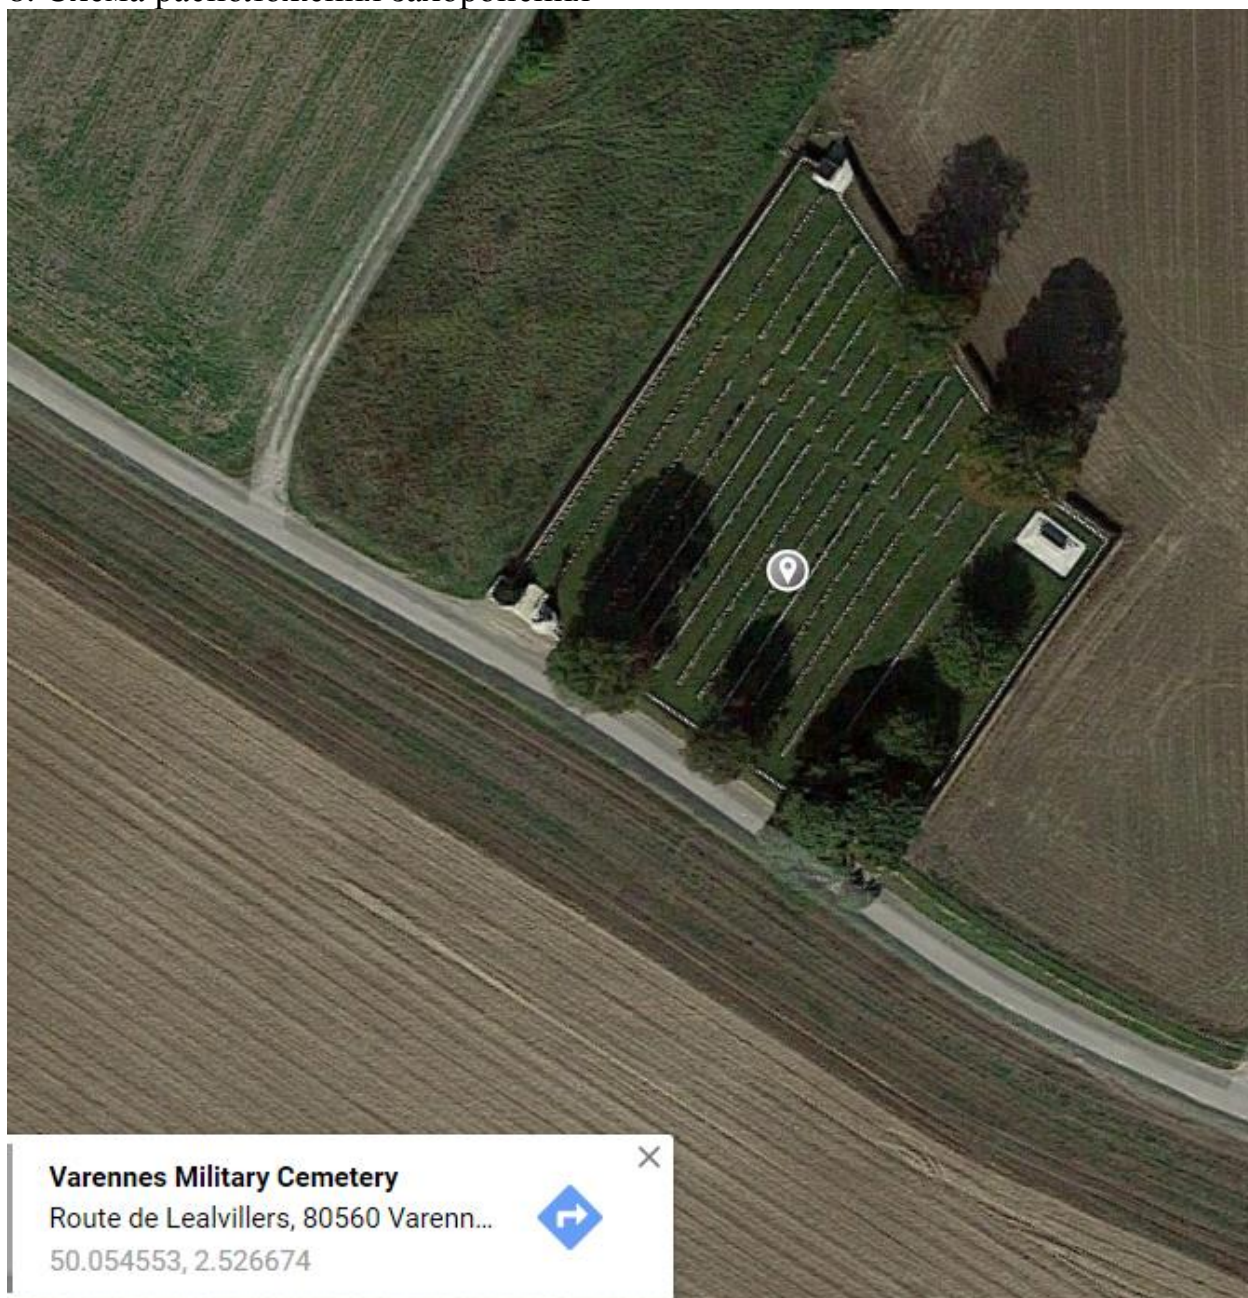

8. Схема расположения захоронения

9. Дополнительная информация о захоронении

Деревушка Варенн находится в 18 км от Амьена. Первые военные захоронения появились здесь в 1916 г. во время сражения на Сомме. В августе 1916 г. кладбище использовали похоронные команды 39, а затем 4, 11 и 47 эвакуационных пунктов. Во время немецкого наступления в Пикардии в апреле 1918 г. в районе Варенн сражались 17 и 38 уэльские дивизии, а в сентябре 1918 г. – 3 канадская дивизия. В настоящее время на кладбище находится 1219 захоронений периода Первой мировой войны, в том числе 1192 британских, 5 канадских, 2 австралийских, 16 новозеландских, 4 южноафриканских и одно русское.